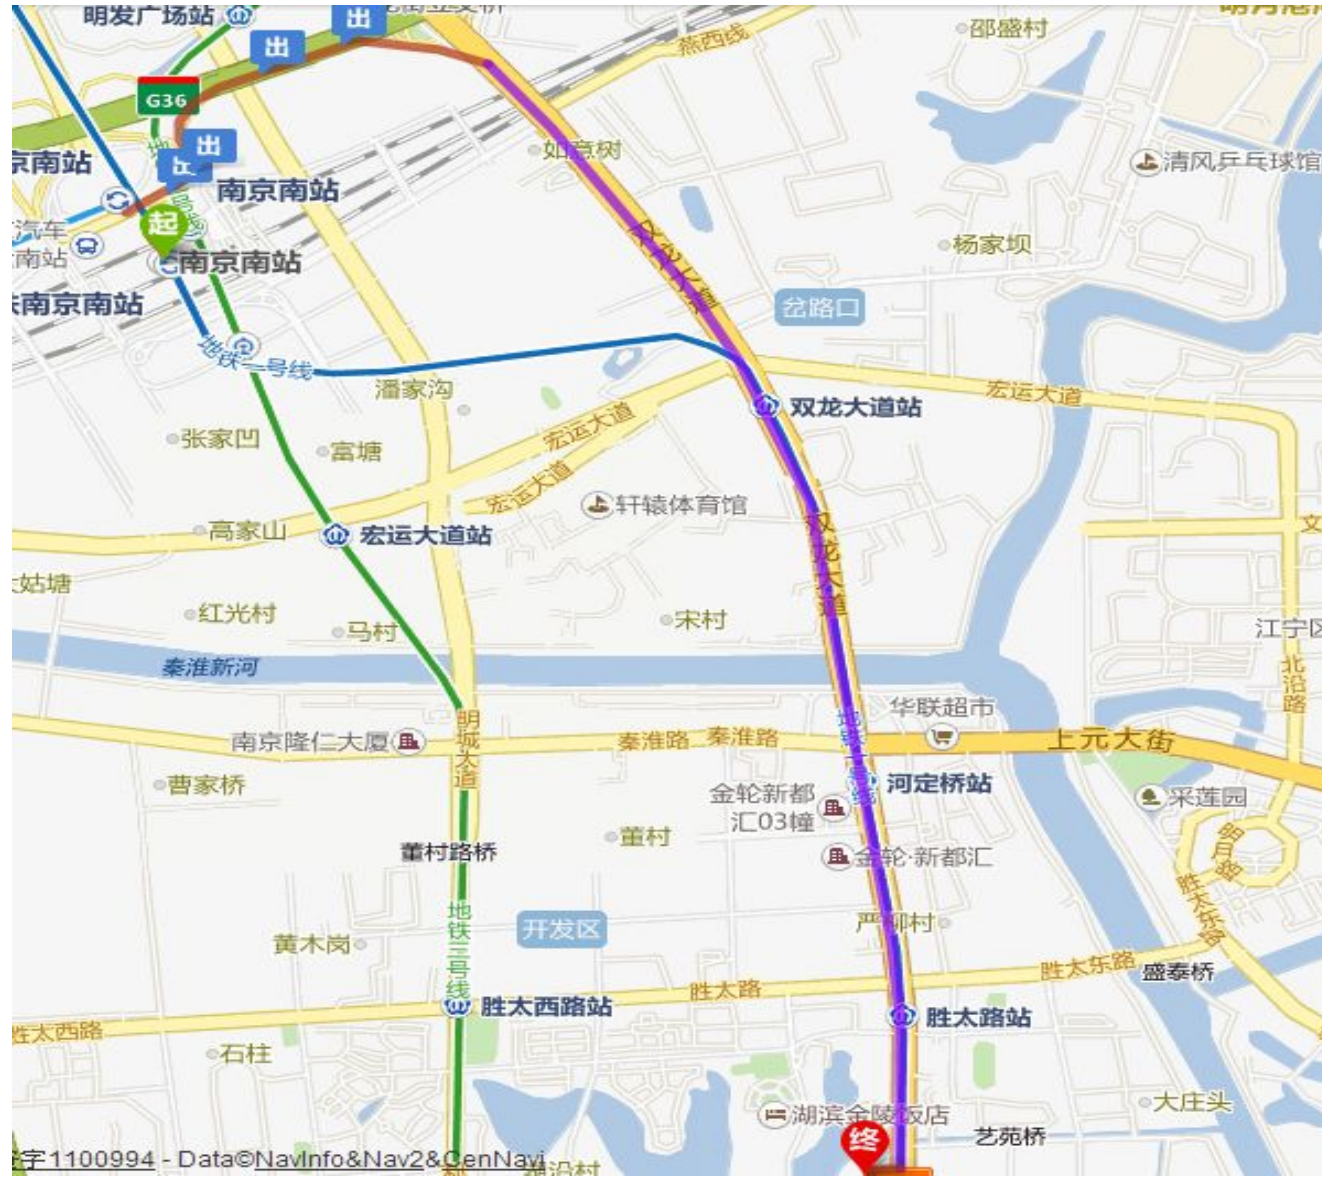

价格：600起

距离：1.8公里

地址：佳湖东路8号

电话：4000-380-666

D、银城皇冠假日酒店

星级：5星

价格：700起

距离：1.5公里

地址：佳湖东路9号

电话：025-81038888

E、水秀苑大酒店

星级：4星

价格：500起

距离：1.5公里

地址：佳湖西路11号

电话：025-52121341

交通情况

1、南京南站——江宁会展中心

4.4公里11分钟。

打车约18元。途径G42、双龙大道。

2、禄口国际机场——江宁会展中心

31.1公里26分钟。

打车约78元。途径机场高速、双龙大道。